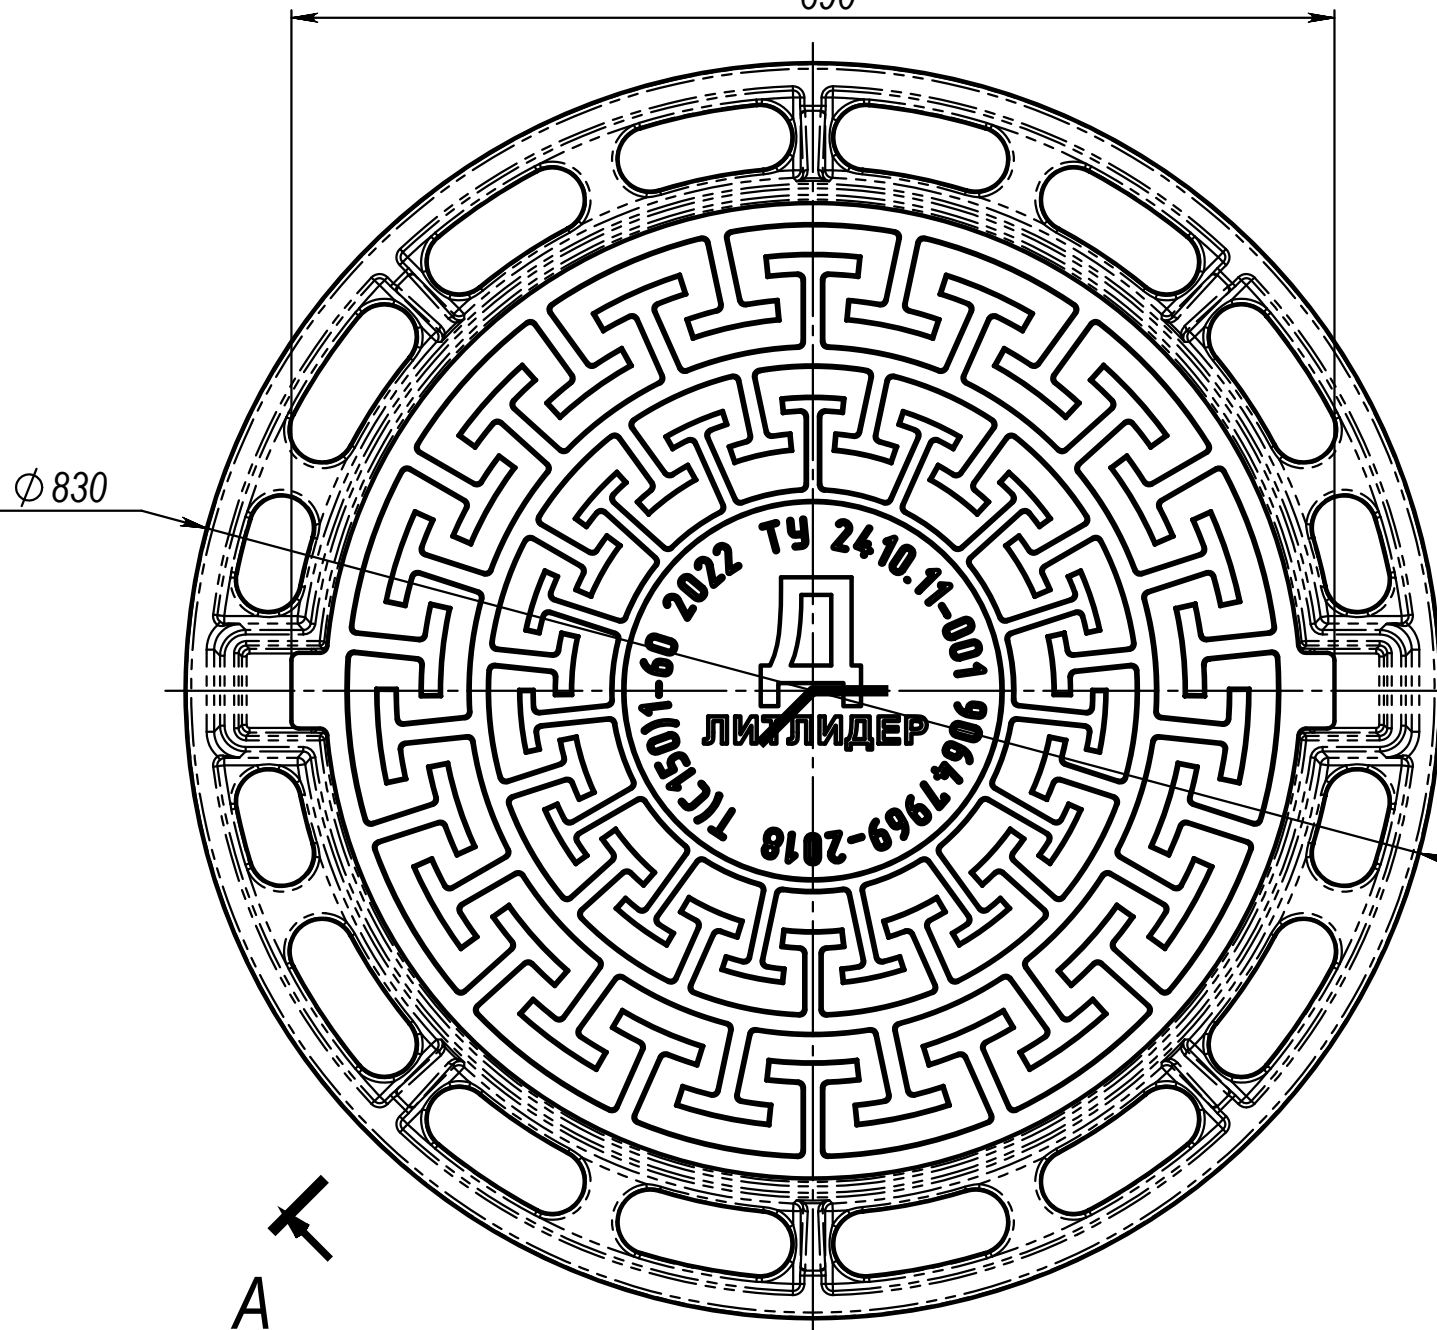

A-A

Ø 645

690

A ↑

A ↑

Изм. № подл. Подпись и дата
 Нач. КБ
 Н. контр.
 Пров.
 Разраб.
 Дата
 Подп.
 № докум.
 Лист
 Изм. № дубл.
 Инв. № дубл.
 Взам. инв. №
 Инв. № подл.
 Подпись и дата

Изм.	Лист	№ докум.	Подп.	Дата	Люк тяжелый тип Т(С150)-1-60	Лит.	Масса	Масштаб
Разраб.				25.01.22				1:5
Пров.						Лист	Листов 1	
Т. контр.						ЛИТЛИДЕР		
Н. контр.								
Утв.								