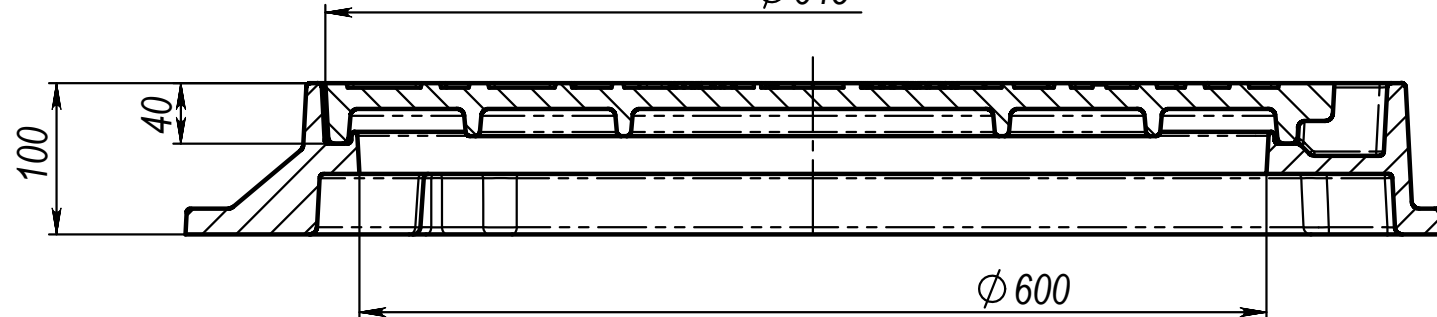

A-A

Ø 645

690

A ↑

A ↑

Изм. № подл. Подпись и дата
 Нач. КБ
 Н. контр.
 Пров.
 Разраб.
 Дата
 Подп.
 № докум.
 Лист
 Изм. № дубл.
 Инв. № дубл.
 Взам. инв. №
 Инв. № подл.
 Подпись и дата

Изм.	Лист	№ докум.	Подп.	Дата	Люк тяжелый тип Т(С150)-1-60	Лит.	Масса	Масштаб
Разраб.				25.01.22				1:5
Пров.						Лист	Листов 1	
Т. контр.						ЛИТЛИДЕР		
Н. контр.								
Утв.								