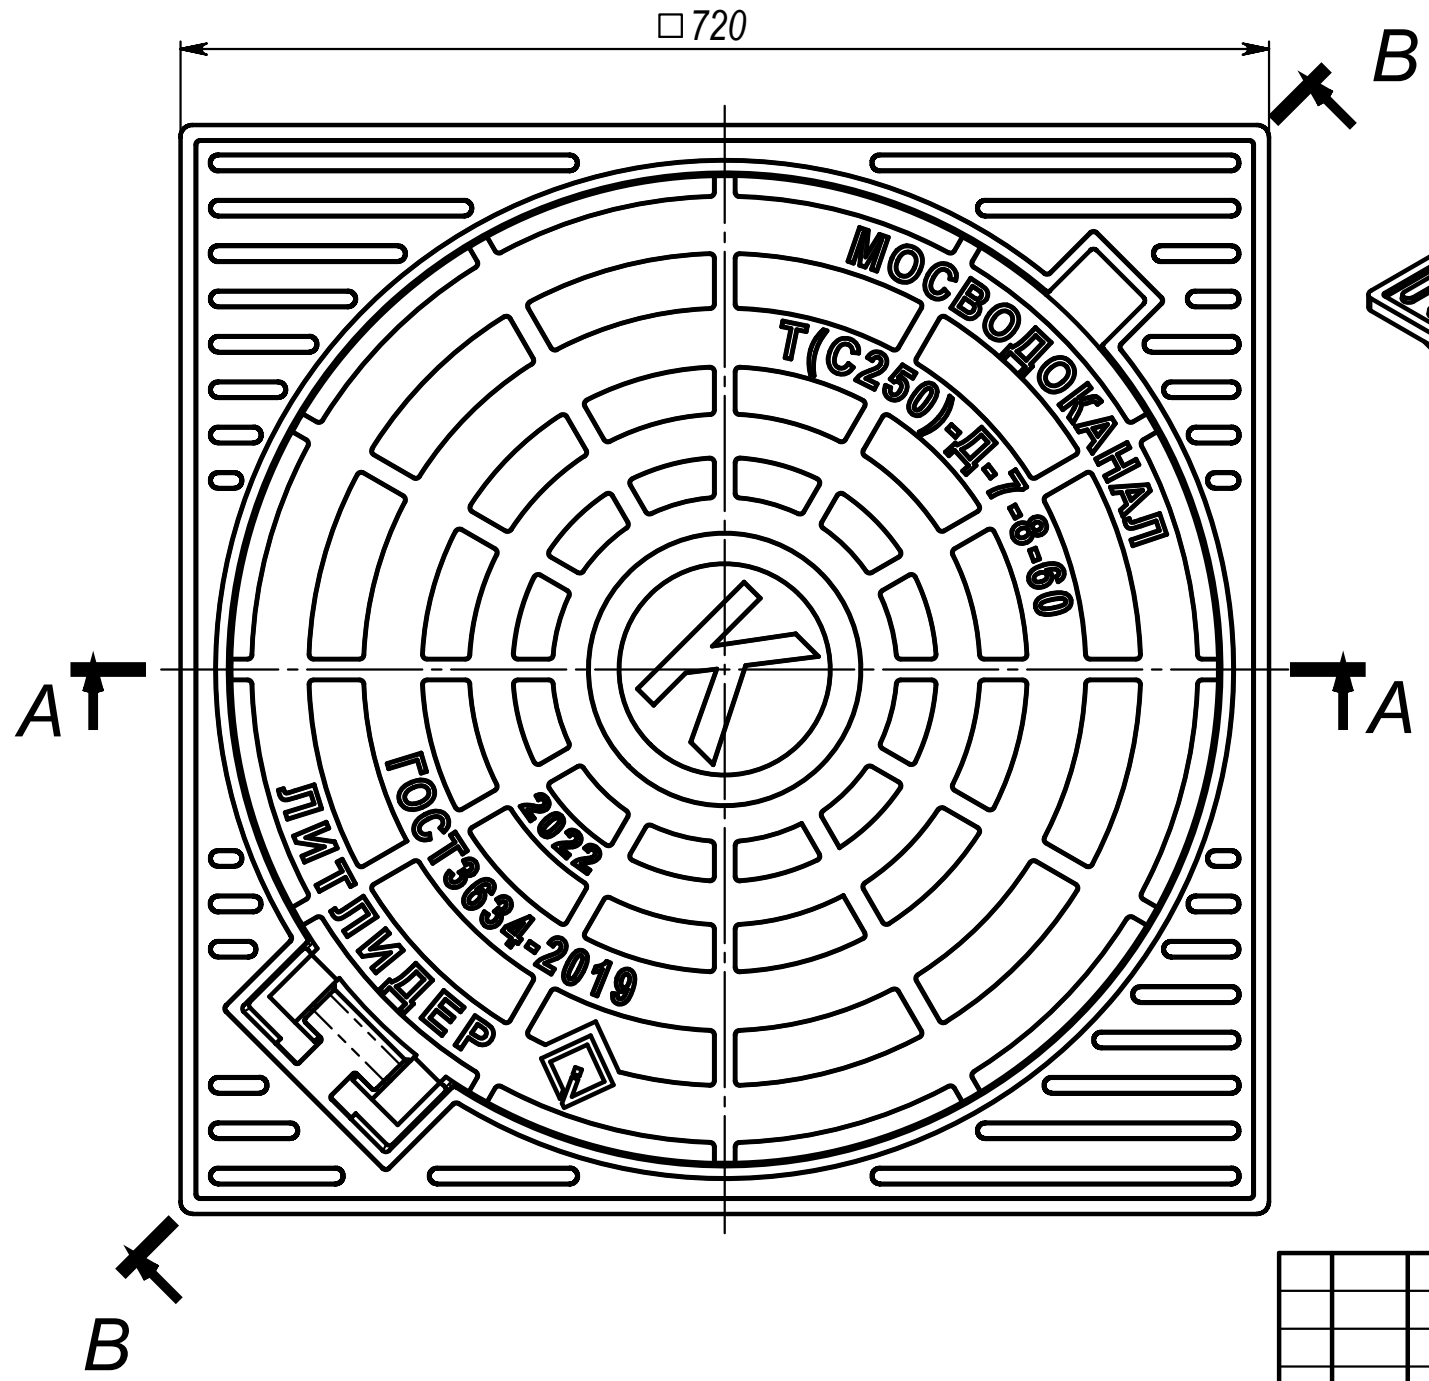

B-B

| | | | | | | | | |
|-----------|------|----------|-------|------|-----------------------|-----------------|----------|---------|
| Изм. | Лист | № докум. | Подп. | Дата | Люк ОУЭ-КВ-600 | Лит. | Масса | Масштаб |
| Разраб. | | | | | | | | 1:5 |
| Пров. | | | | | | Лист | Листов 1 | |
| Т. контр. | | | | | | ЛИТЛИДЕР | | |
| Н. контр. | | | | | | | | |
| Утв. | | | | | | | | |