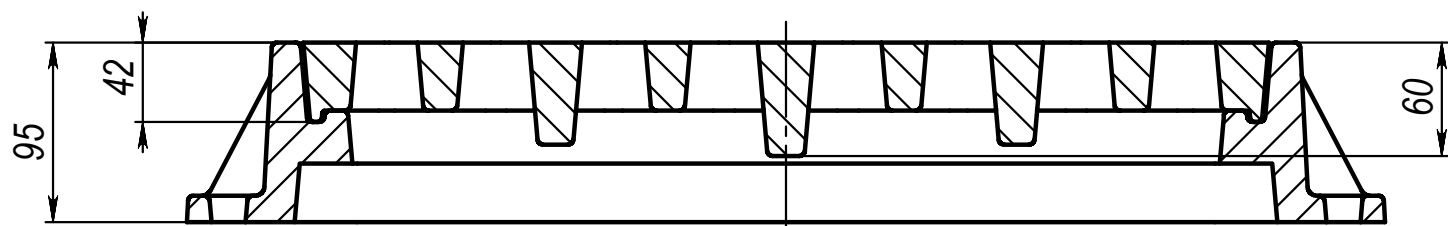

A-A

A

ДБ1 (В125)-2-31x49 ГОСТ 3634-2019

Изм.	Лист	№ докум.	Подп.	Дата
Разраб.				01.02.22
Пров.				
Т. контр.				
Нач. КБ				
Н. контр.				
Утв.	Куделко			

					<p>Дождеприемник ДБ1 (В125)-2-31x49</p>		
					Лит.	Масса	Масштаб
							1:4
					Лист		Листов 1
					<p><b>ЛИТЛИДЕР</b></p>		