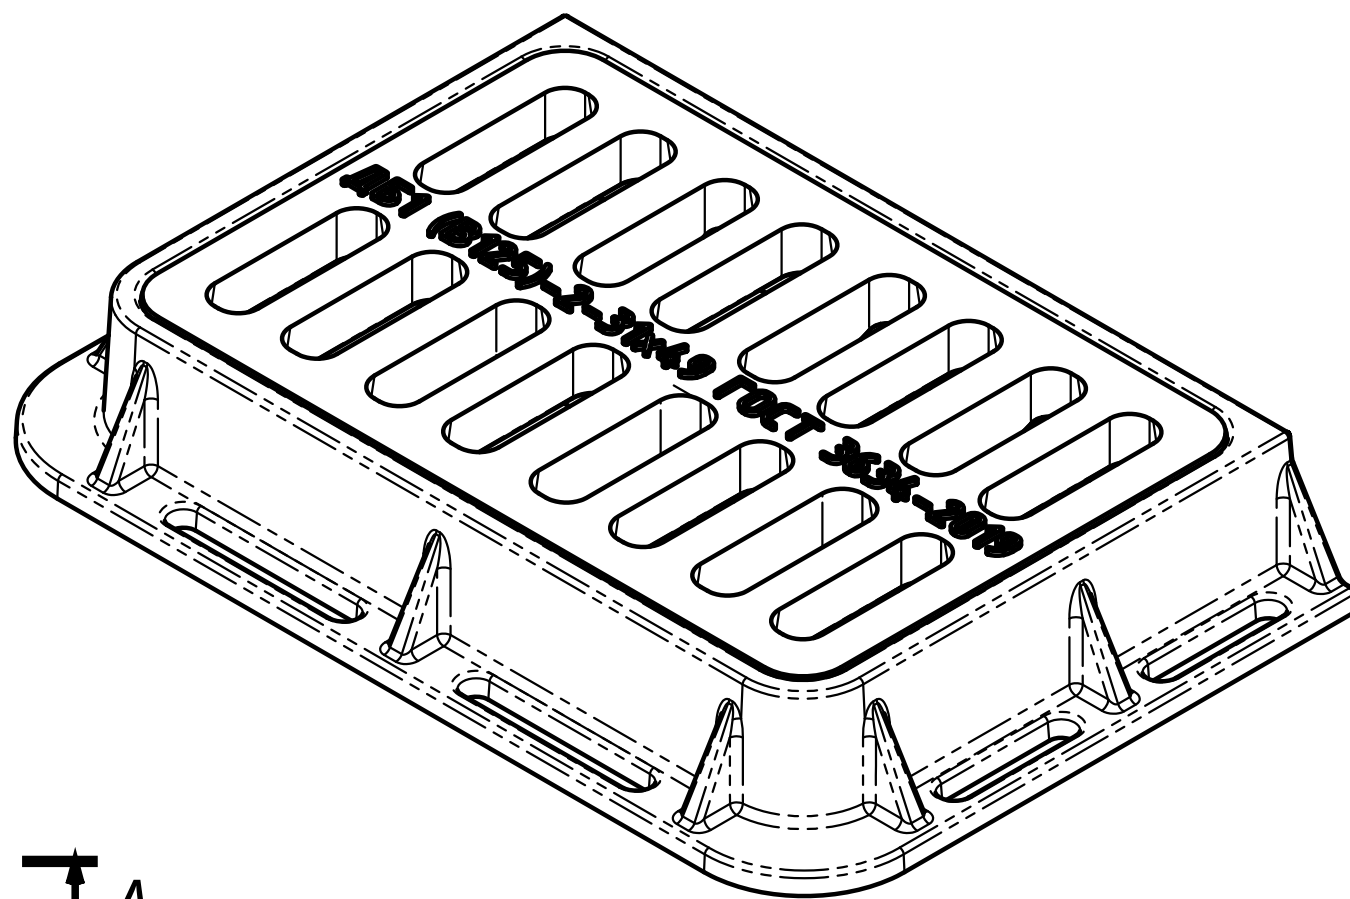

A-A

A

ДБ1 (В125)-2-31x49 ГОСТ 3634-2019

Изм.	Лист	№ докум.	Подп.	Дата
Разраб.				01.02.22
Пров.				
Т. контр.				
Нач. КБ				
Н. контр.				
Утв.	Куделко			

					<p>Дождеприемник ДБ1 (В125)-2-31x49</p>		
					Лит.	Масса	Масштаб
							1:4
					Лист		Листов 1
					<p><b>ЛИТЛИДЕР</b></p>		