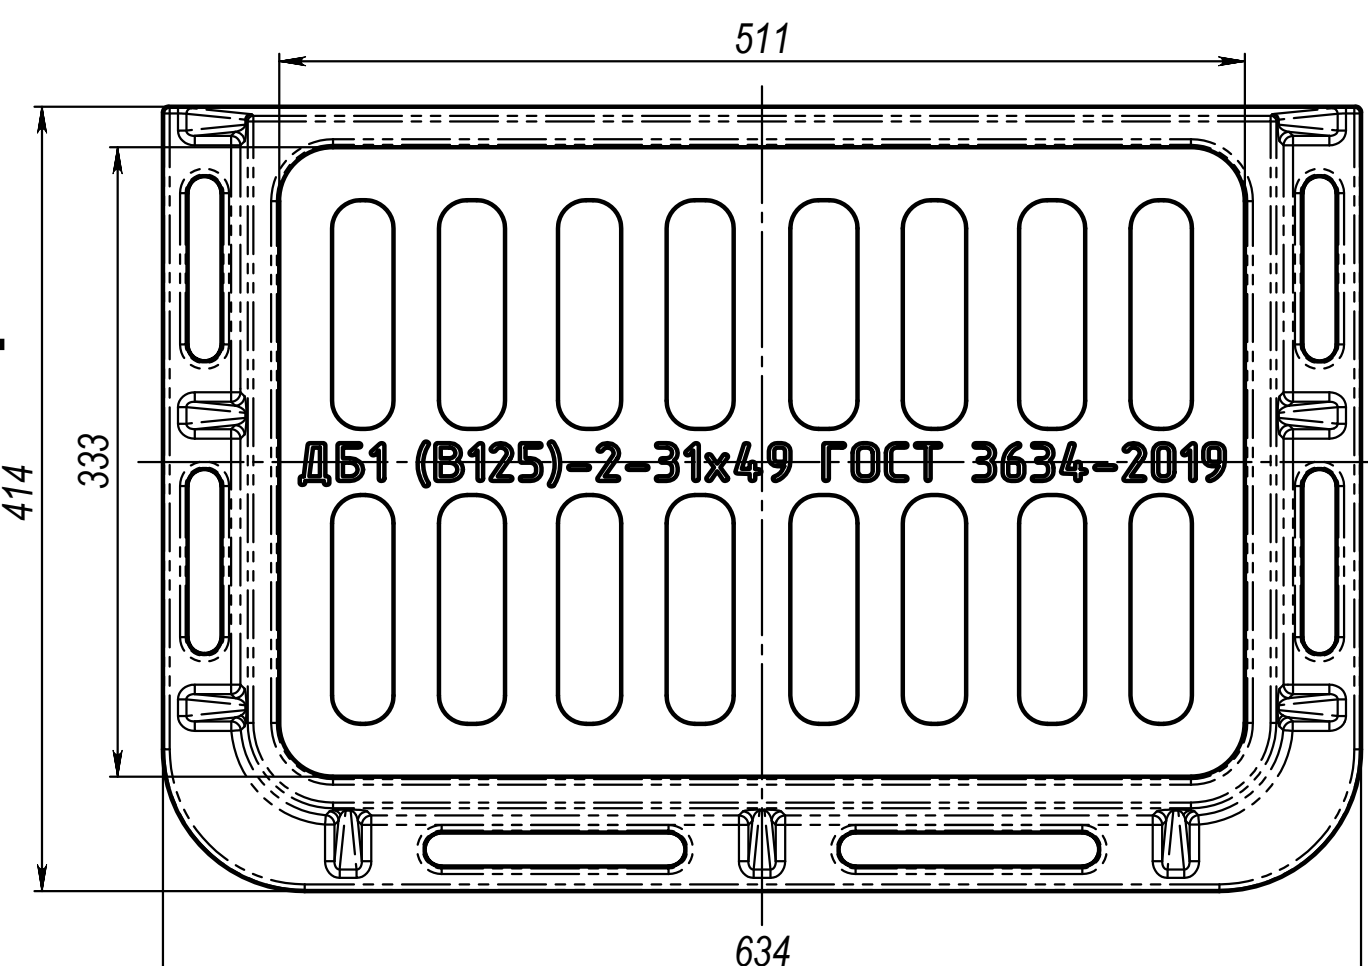

A-A

A

ДБ1 (В125)-2-31x49 ГОСТ 3634-2019

Изм.	Лист	№ докум.	Подп.	Дата
Разраб.				01.02.22
Пров.				
Т. контр.				
Нач. КБ				
Н. контр.				
Утв.	Куделко			

					<p>Дождеприемник ДБ1 (В125)-2-31x49</p>		
					Лит.	Масса	Масштаб
							1:4
					Лист		Листов 1
					<p><b>ЛИТЛИДЕР</b></p>		